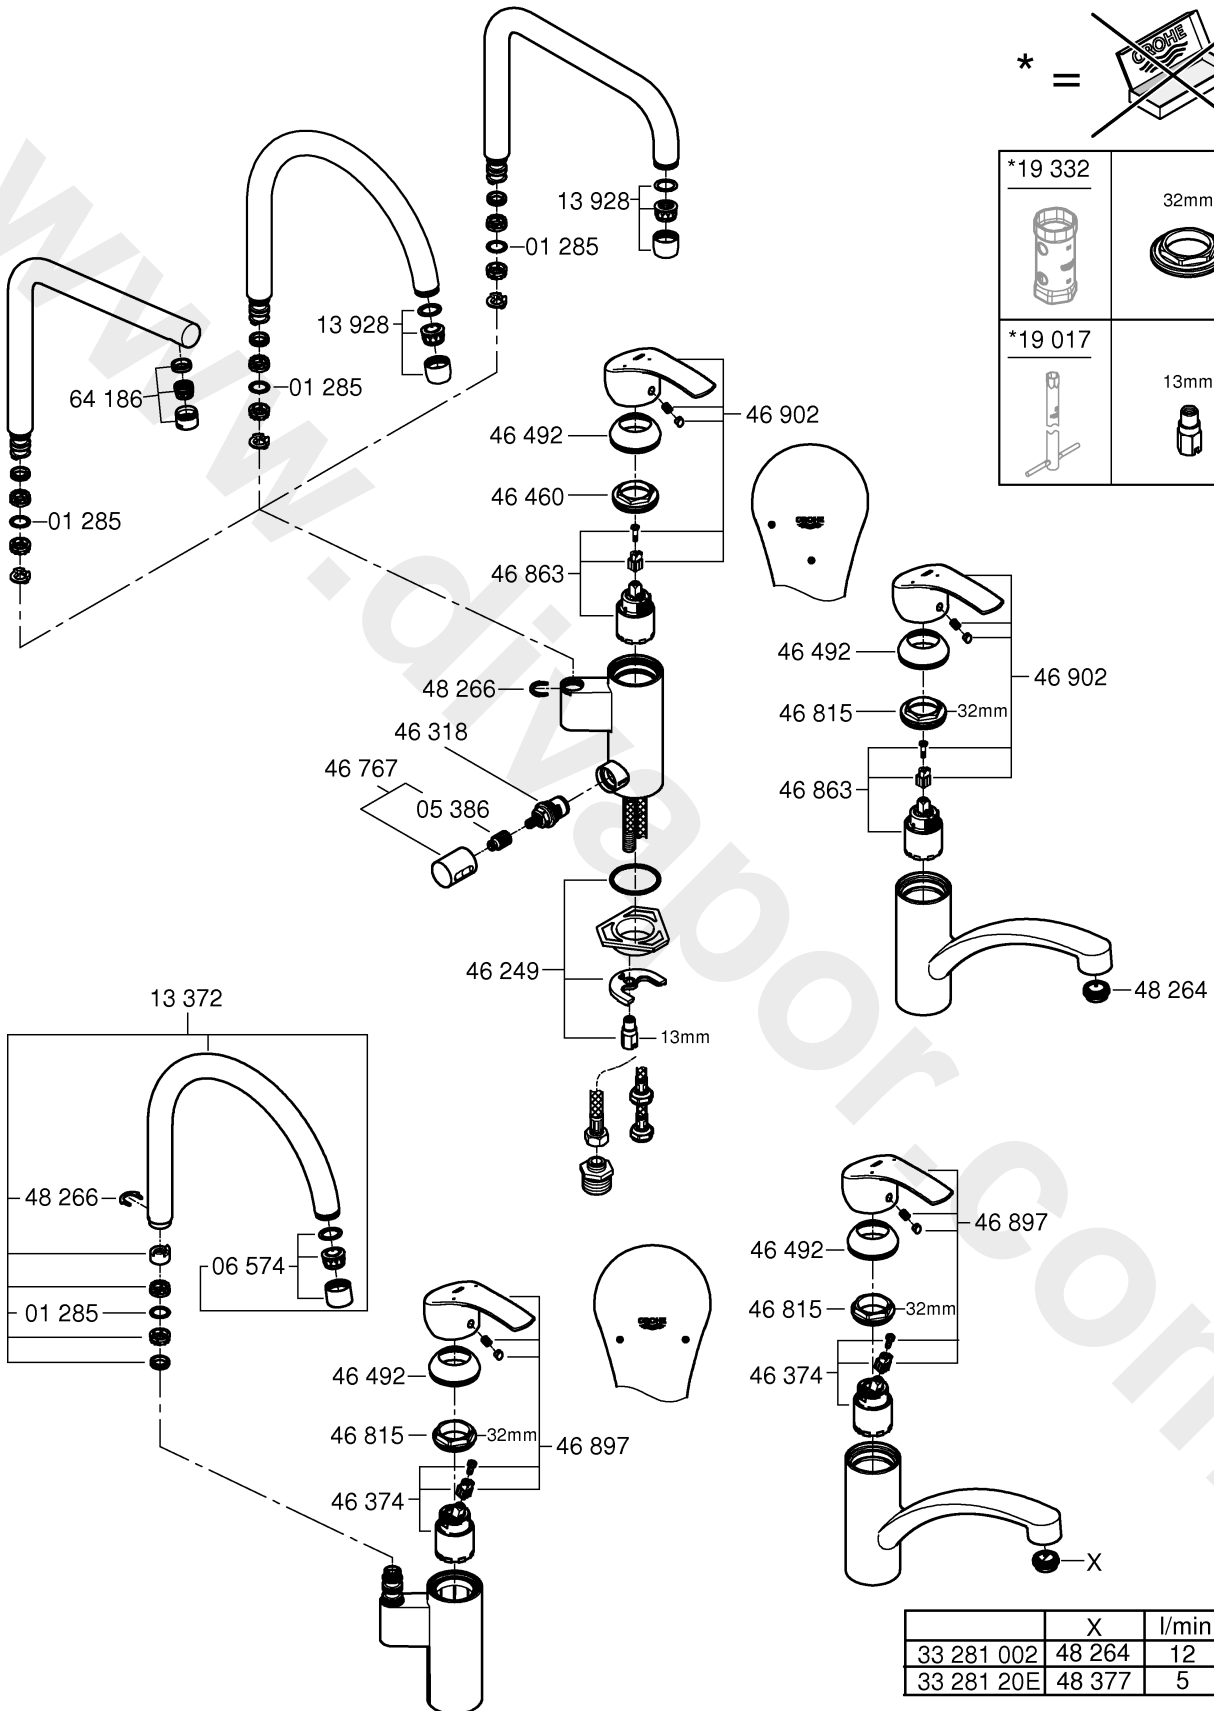

1c

*19 332	32mm
*19 017	13mm

	X	l/min
33 281 002	48 264	12
33 281 20E	48 377	5

Pure Freude an Wasser

GROHE
WAVES

D

+49 571 3989 333
helpline@grohe.de

A