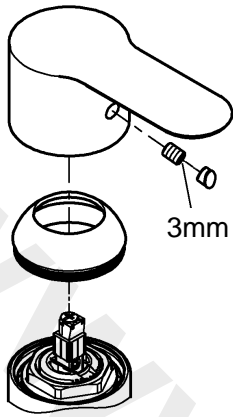

90°

0°

360°

150°

0°

360°

2

3

1c

*19 332	32mm
*19 017	13mm

	X	l/min
33 281 002	48 264	12
33 281 20E	48 377	5

Pure Freude an Wasser

GROHE
WAVES

D

+49 571 3989 333
helpline@grohe.de

A