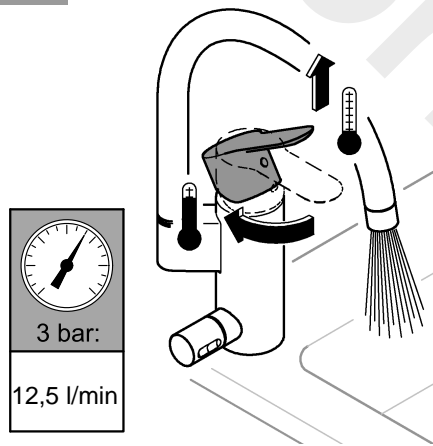

30 260

33 281 20E

33 281 002

1b